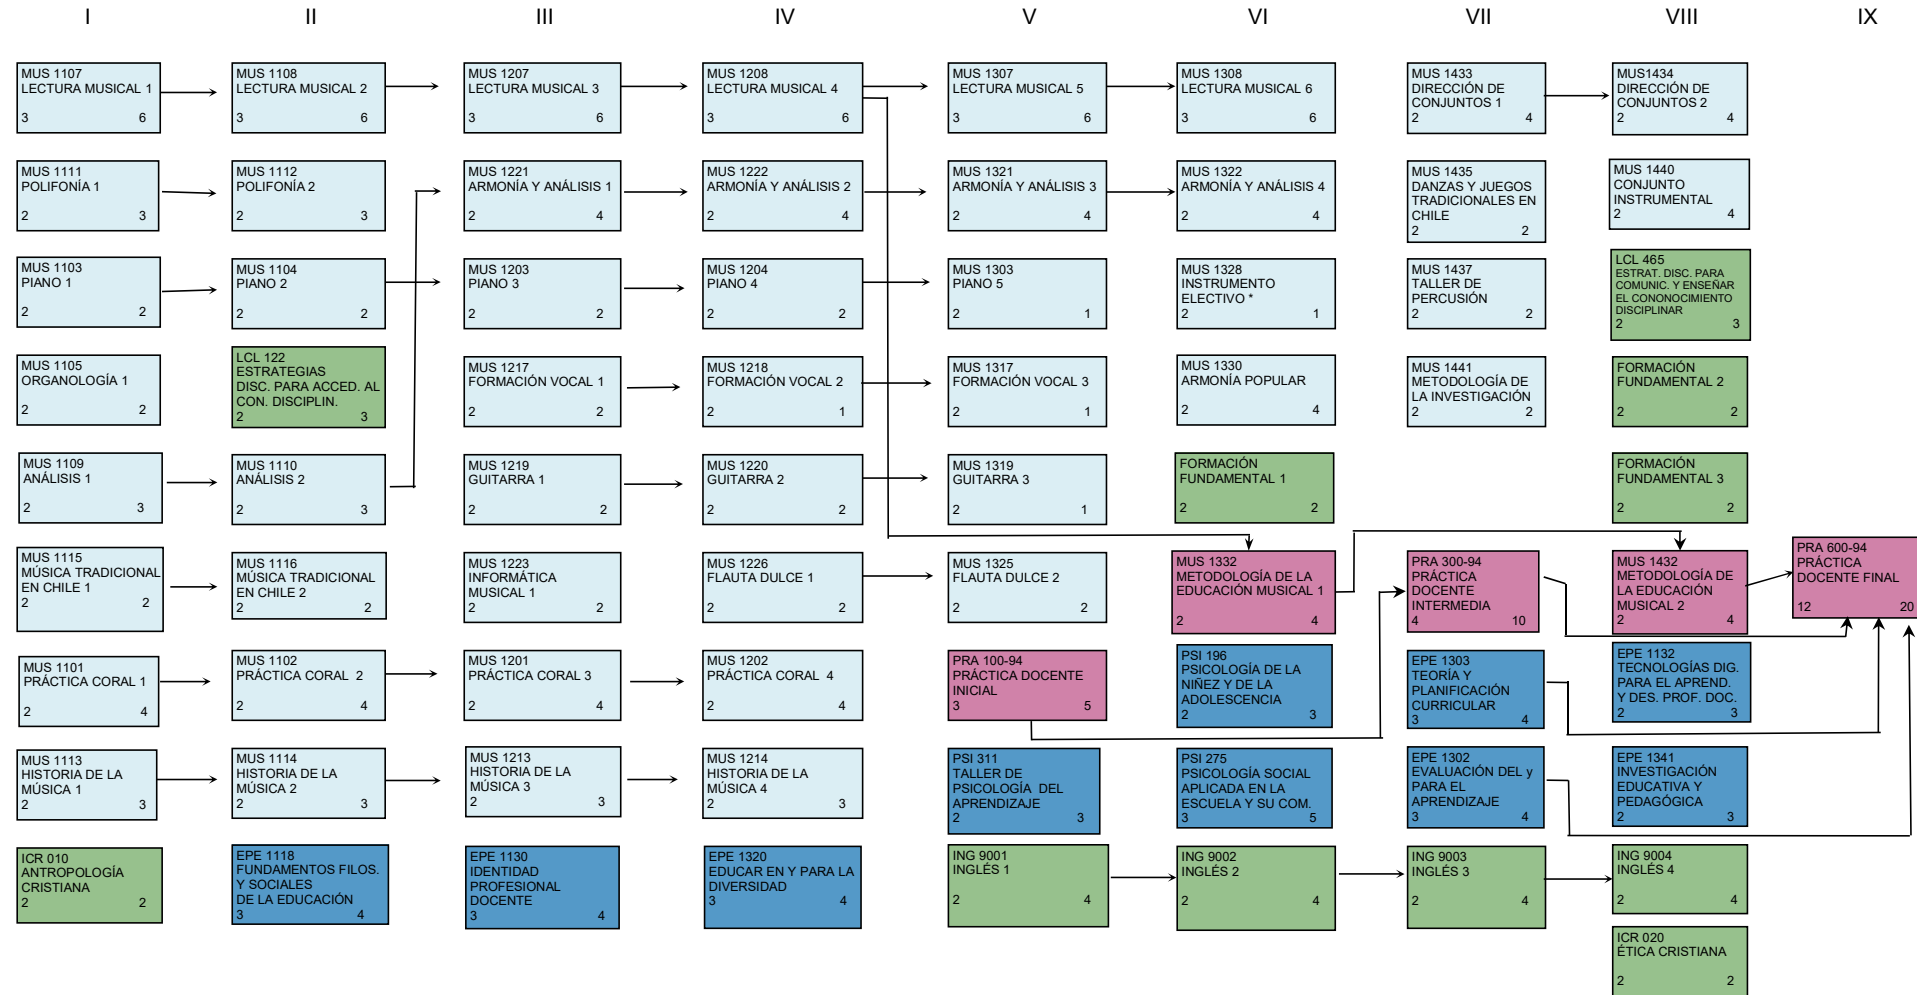

MALLA CURRICULAR PEDAGOGÍA EN MÚSICA DRA 44/2015

Grado Académico: Licenciado en Educación

Título Profesional: Profesor de Música

Grado Profesional

* Para cursar la asignatura Instrumento Electivo, el alumno debe haber aprobado el último semestre obligatorio del instrumento elegido.

Áreas Curriculares:

Clave asignatura	Nombre de la asignatura
Créditos	Hrs lectivas